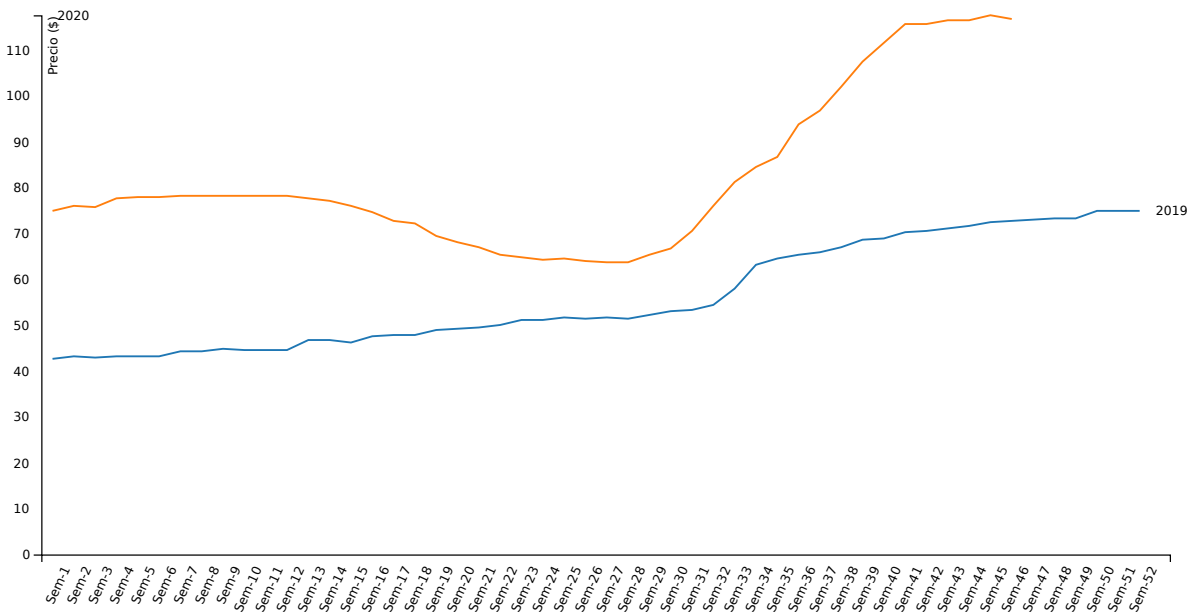

Variaciones intersemanales de precio por kilo vivo y por cabezas

\$ / kg. Vivo	Capón general	Capón sin tipificar	Capón tipificado ²	Chanchas
Semana actual	101,51	97,74	110,91	77,98
Semana anterior	101,37	97,49	111,01	78,15
Variación (%)	0,14	0,25	-0,09	-0,22

Cabezas	Capón general	Capón sin tipificar	Capón tipificado ²	Chanchas
Semana actual	70.254	50.109	20.145	1.178
Semana anterior	69.055	49.233	19.822	898
Variación (%)	1,74	1,78	1,63	31,18

¹ Para el cálculo del precio mínimo y máximo se toma como mínimo el 10% de las cabezas de menor y mayor precio respectivamente.

² Según sistema de tipificación por magro.

SISTEMA INFORMATIVO DE PRECIOS PORCINOS

Publicación semanal Semana 46/2020

Evolución semanal de precios máximos para la categoría "Capón general"

Evolución semanal de las cabezas evaluadas para la categoría "Capón general"